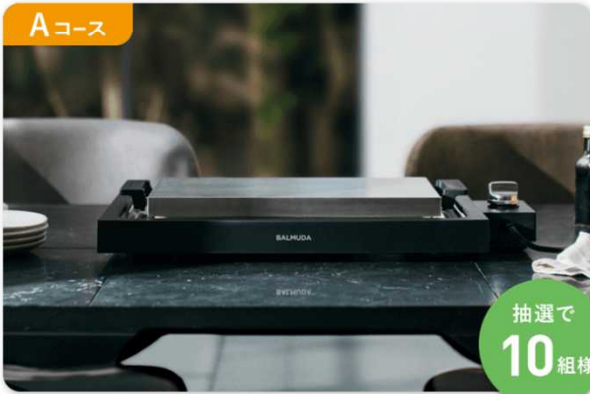

フェア期間中にご来場の方だけに、特別プレゼント!

\\ ご来場の方から抽選で合計20組様にプレゼント! //

プレゼント対象期間: 4月25日(土)~5月31日(日)

BALMUDA The Plate Pro

De'Longhi クレシドラ ドリップコーヒーマーカー

【BALMUDA The Plate Pro】「De'Longhi クレシドラドリップコーヒーマーカー」プレゼント抽選参加条件

掲載の項目①~③すべてに該当するお客様。①マイホームのご購入やご建築をお考えの方(弊社とご契約済みの方は除く)。②対象期間2026年4月25日(土)~5月31日(日)に弊社住宅展示場にご来場いただいた方。③過去に住友林業のフェアにてプレゼントを受領されていない方(オリジナル木製コースター・カッティングボードは除く)。
●コース(賞品)のご希望は、ご来場時に担当者にお伝えください。●対象期間中に複数回展示場・ショールームへご来場いただいた場合でも、抽選権利は、1組様1回限りとさせていただきます。●当選者の発表は、賞品の発送をもってかえさせていただきます。お問い合わせをいただいてもお答えいたしかねますので予めご了承ください。●賞品は後日配送となり、2026年6月下旬を予定しております。●配送先は受付時にご登録いただきましたご自宅のみの対応とさせていただきます。配送時にご不在の場合など、初回配送日から2週間以内に受領いただけない場合、プレゼントが無効となりますのでご了承ください。